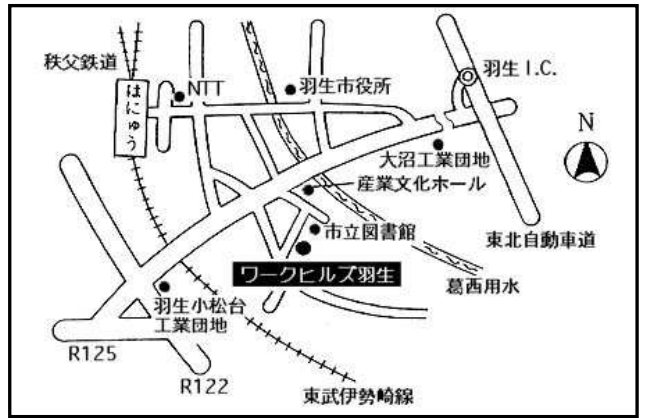

2学期が始まり、進路について真剣に悩む時期です。1月に入れば、第1回推薦入試を皮切りに、いよいよ受験シーズン到来。10月中旬、入試まで残り**3ヶ月**です。入試について本気で悩む時期だから、関学では**地区別入試説明会**を設けました。入試に対する不安を本校入試担当者につけて、いっしょに解決しませんか？

「会場の下見も必要！」

という方に、本校で実施する学校見学会があります。

第5回は、説明会および模擬試験。

受験生が志望校を絞ってくる10月10日(土)模擬試験は、まさに入学試験さながらです。

第6回は、個別相談会。

本格的な入試までのこり1ヶ月あまりの時期に、入学試験に対する皆さんの不安や疑問を解消していきます。ぜひお越しください。

地区別入試説明会 会場案内

【羽生会場】10/15(木)・26(月) ワークヒルズ羽生

【久喜会場】10/21(水) 久喜総合文化会館

【加須会場】10/23(金) 市民プラザかぞ

関東学園大学附属高等学校