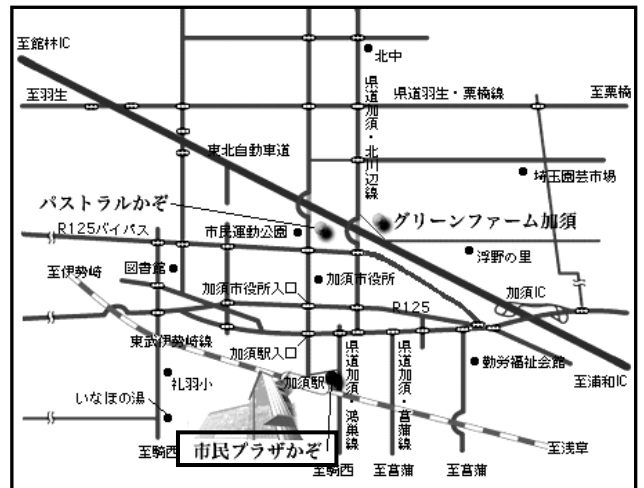

「関学」ってご存知ですか？

関東学園大学附属高等学校は、群馬・館林「成島駅」を最寄りとする私立高校です。埼玉から通う生徒は利根川を越えてやってきます。いま、「遠いな」とお思いになりませんでしたか？では、実際にお住まいの街から館林の本校まで、どれくらいの時間がかかるか、ご存知ですか？

羽生駅→館林駅 約 10分
加須駅→館林駅 約 20分
久喜駅→館林駅 約 30分
※ 館林駅からスクールバス

入試の不安、ありませんか？

2学期が始まり、進路について真剣に悩む時期です。1月に入れば、第1回推薦入試を皮切りに、いよいよ受験シーズン到来。10月中旬、入試まで残り**3ヶ月**です。入試について本気で悩む時期だから、関学では**地区別入試説明会**を設けました。入試に対する不安を本校入試担当者につけて、いっしょに解決しませんか？

「会場の下見も必要！」

という方に、本校で実施する学校見学会があります。

第5回は、説明会および模擬試験。

受験生が志望校を絞ってくる10月10日(土)模擬試験は、まさに入学試験さながらです。

第6回は、個別相談会。

本格的な入試までのこり1ヶ月あまりの時期に、入学試験に対する皆さんの不安や疑問を解消していきます。ぜひお越しください。

地区別入試説明会 会場案内

【羽生会場】10/15(木)・26(月) ワークヒルズ羽生

【久喜会場】10/21(水) 久喜総合文化会館

【加須会場】10/23(金) 市民プラザかぞ

関東学園大学附属高等学校