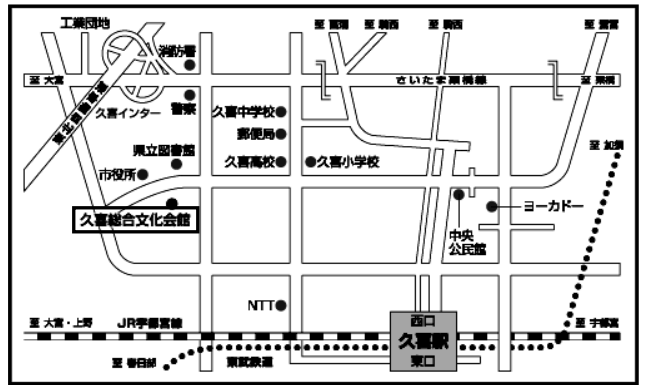

「関学」ってご存知ですか？

関東学園大学附属高等学校は、群馬・館林「成島駅」を最寄りとする私立高校です。埼玉から通う生徒は利根川を越えてやってきます。いま、「遠いな」とお思いになりませんでしたか？では、実際にお住まいの街から館林の本校まで、どれくらいの時間がかかるか、ご存知ですか？

羽生駅→館林駅 約 10分
加須駅→館林駅 約 20分
久喜駅→館林駅 約 30分
※ 館林駅からスクールバス

入試の不安、ありませんか？

2学期が始まり、進路について真剣に悩む時期です。1月に入れば、第1回推薦入試を皮切りに、いよいよ受験シーズン到来。10月中旬、入試まで残り**3ヶ月**です。入試について本気で悩む時期だから、関学では**地区別入試説明会**を設けました。入試に対する不安を本校入試担当者につけて、いっしょに解決しませんか？

「会場の下見も必要！」

という方に、本校で実施する学校見学会があります。

第5回は、説明会および模擬試験。

受験生が志望校を絞ってくる10月10日(土)模擬試験は、まさに入学試験さながらです。

第6回は、個別相談会。

本格的な入試までのこり1ヶ月あまりの時期に、入学試験に対する皆さんの不安や疑問を解消していきます。ぜひお越しください。

地区別入試説明会 会場案内

【羽生会場】10/15(木)・26(月) ワークヒルズ羽生

【久喜会場】10/21(水) 久喜総合文化会館

【加須会場】10/23(金) 市民プラザかぞ

関東学園大学附属高等学校