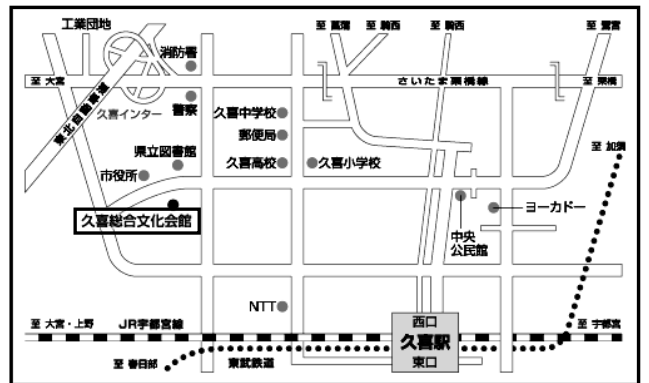

【久喜会場】10/11 久喜総合文化会館

関東学園大学附属高等学校

〒374-8555 群馬県館林市大谷町625番地 TEL: 0276-74-1213(代)

<http://www.kanto-gakuen.ac.jp/>

携帯サイト
もあります