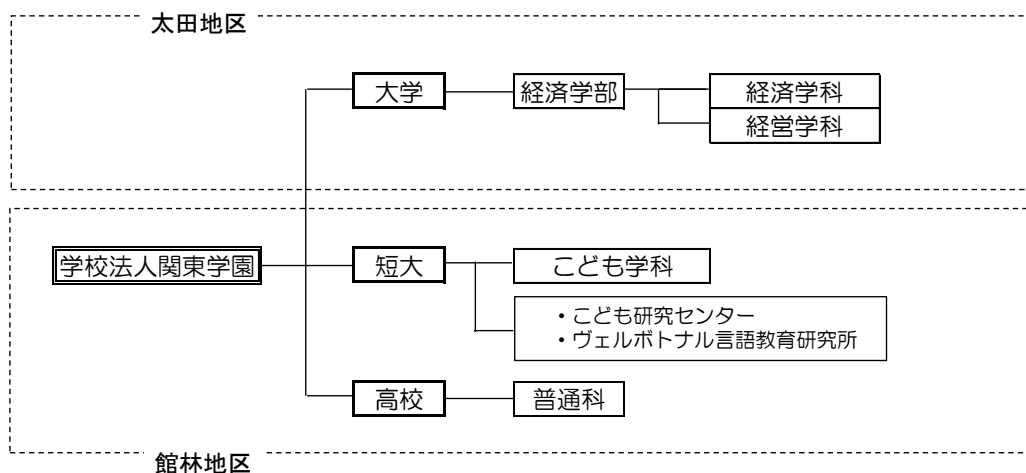

1. 沿革

- 明治 14 年（1881 年）創設者・松平濱子、群馬県佐波郡で誕生。
- 大正 13 年（1924 年）関東高等女学校開設。
- 昭和 21 年（1946 年）関東女子専門学校開設。
- 昭和 25 年（1950 年）関東短期大学開設。
- 昭和 33 年（1958 年）関東学園高等学校開設。
- 昭和 51 年（1976 年）関東学園大学開設。
- 昭和 57 年（1982 年）関東学園大学附属高等学校に改称。

2. 設置する学校・学部・学科

（平成 28 年 5 月 1 日現在）

3. 学校・学部・学科の在籍者数の状況

学校・学部・学科	在籍者数（人）
関東学園大学	733
学部	733
経済学部	733
関東短期大学	227
こども学科	227
関東学園大学附属高等学校	610
合計	1,570

（平成 28 年 5 月 1 日現在）

4. 役員・教職員等の概要

役員		教職員等	
	(人)		(人)
役員	9	教員（専任）	96
評議員	15	大学	38
		短大	14
		高校	44
		職員（専任）	48
		合計	144

（平成 28 年 5 月 1 日現在）