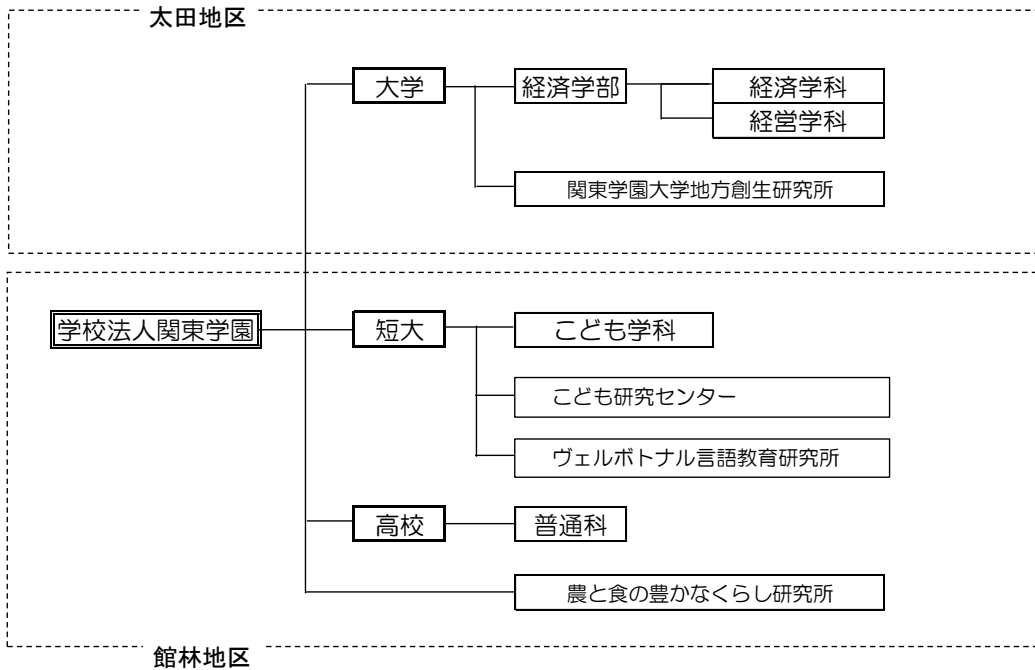

1. 沿革

- 明治 14 年（1881 年） 創設者・松平濱子、群馬県佐波郡で誕生
- 大正 13 年（1924 年） 関東高等女学校開設
- 昭和 21 年（1946 年） 関東女子専門学校開設
- 昭和 25 年（1950 年） 関東短期大学開設
- 昭和 33 年（1958 年） 関東学園高等学校開設
- 昭和 51 年（1976 年） 関東学園大学開設
- 昭和 57 年（1982 年） 関東学園大学附属高等学校に改称