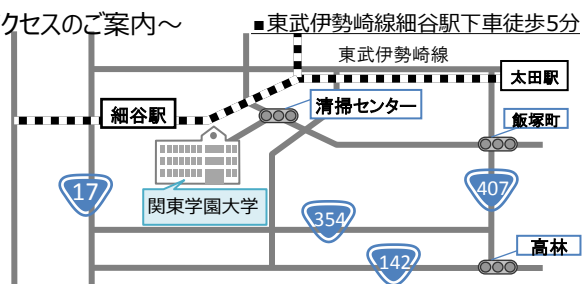

～アクセスのご案内～

関東学園大学

〒373-8515 群馬県太田市藤阿久町200
(TEL) 0276-32-7915 (広報室)