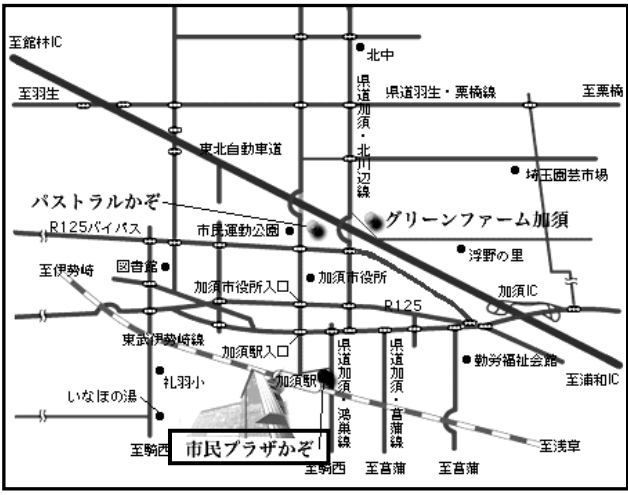

【久喜会場】11/2(水) 久喜総合文化会館