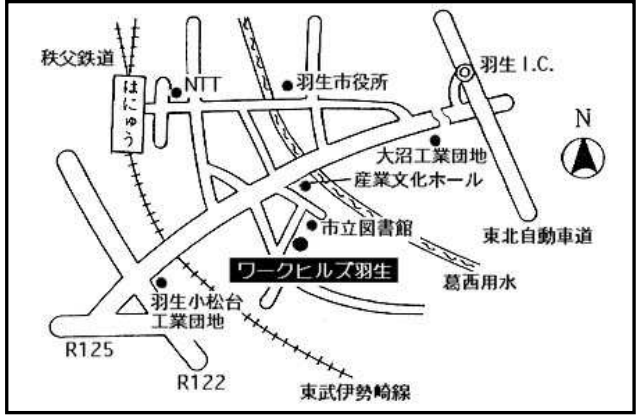

「関学」ってご存知ですか？

関東学園大学附属高等学校は、群馬・館林「成島駅」を最寄りとする私立高校です。埼玉から通う生徒は利根川を越えてやってきます。いま、「遠いな」とお思いになりませんでしたか？では、実際にお住まいの街から館林の本校まで、どれくらいの時間がかかるか、ご存知ですか？

羽生駅→館林駅	約 10 分
加須駅→館林駅	約 20 分
久喜駅→館林駅	約 30 分
※ 館林駅からスクールバス	

入試の不安、ありませんか？

2学期が始まり、進路について真剣に悩む時期です。1月に入れば、第1回推薦入試を皮切りに、いよいよ受験シーズン到来。10月中旬、入試まで残り**3ヶ月**です。入試について本気で悩む時期だから、関学では**地区別入試説明会**を設けました。入試に対する不安を本校入試担当者につけて、いっしょに解決しませんか？

「会場の下見も必要！」

という方に、本校で実施する学校見学会があります。
第5回は、説明会および模擬試験。
受験生が志望校を絞ってくる10月8日(土)模擬試験は、まさに入学試験さながらです。
第6回・第7回は、個別相談会。
11月5日(土)・19日(土)、本格的な入試までのこり1ヶ月あまりの時期に、入学試験に対する皆さんの不安や疑問を解消していきます。ぜひお越しください。

地区別入試説明会 会場案内

【羽生会場】10/20(木)・31(月) ワークヒルズ羽生

【加須会場】10/21(金) 市民プラザかぞ