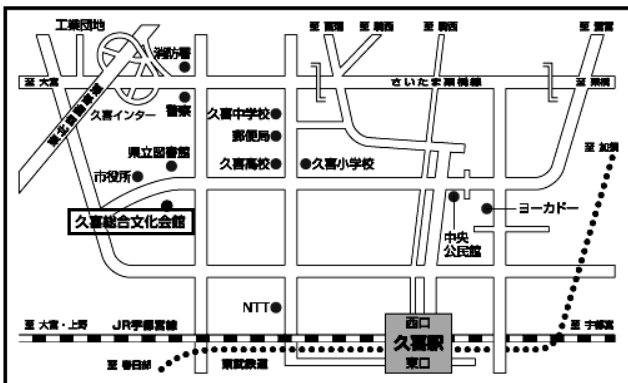

関東学園大学附属高校 地区別入試説明会

☆2016 地区別入試説明会 会場 日程☆

羽生市 ワークヒルズ羽生 10月20日(木)
31日(月)

加須市 市民プラザかぞ 10月21日(金)

久喜市 久喜総合文化会館 11月 2日(水)

☆受付時間 18:30 開始時間 19:00

☆参加に関する事前申込は不要です。

☆入試担当者との個別相談会あり。

「関学」ってご存知ですか？

関東学園大学附属高等学校は、群馬・館林「成島駅」を最寄りとする私立高校です。埼玉から通う生徒は利根川を越えてやってきます。いま、「遠いな」とお思いになりませんでしたか？では、実際にお住まいの街から館林の本校まで、どれくらいの時間がかかるか、ご存知ですか？

羽生駅→館林駅	約 10 分
加須駅→館林駅	約 20 分
久喜駅→館林駅	約 30 分
※ 館林駅からスクールバス	

入試の不安、ありませんか？

2学期が始まり、進路について真剣に悩む時期です。1月に入れば、第1回推薦入試を皮切りに、いよいよ受験シーズン到来。10月中旬、入試まで残り**3ヶ月**です。入試について本気で悩む時期だから、関学では**地区別入試説明会**を設けました。入試に対する不安を本校入試担当者につけて、いっしょに解決しませんか？

「会場の下見も必要！」

という方に、本校で実施する学校見学会があります。
第5回は、説明会および模擬試験。
 受験生が志望校を絞ってくる10月8日(土)模擬試験は、まさに入学試験さながらです。
第6回・第7回は、個別相談会。
 11月5日(土)・19日(土)、本格的な入試までのこり1ヶ月あまりの時期に、入学試験に対する皆さんの不安や疑問を解消していきます。ぜひお越しください。

地区別入試説明会 会場案内

【羽生会場】10/20(木)・31(月) ワークヒルズ羽生

【加須会場】10/21(金) 市民プラザかぞ

【久喜会場】11/2(水) 久喜総合文化会館

関東学園大学附属高等学校

〒374-8555 群馬県館林市大谷町625番地 TEL: 0276-74-1213(代)
<http://www.kanto-gakuen.ac.jp/>

関東学園高校 検索

携帯サイト
もあります