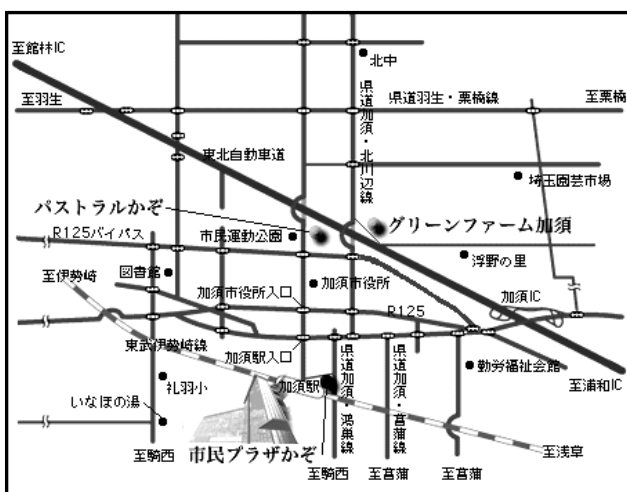

「関学」ってご存知ですか？

関東学園大学附属高等学校は、群馬県館林市の「成島駅」を最寄りとする私立高校です。埼玉から通う生徒は利根川を越えてやってきます。いま、「遠いな」とお思いになりませんでしたか？では、実際にお住まいの街から館林の本校まで、どれくらいの時間がかかるか、ご存知ですか？

1. 羽生駅→館林駅 約10分
   - 加須駅→館林駅 約20分
   - 久喜駅→館林駅 約30分
2. ※ 館林駅からスクールバスで学校まで10分

入試の不安、ありませんか？

2学期が始まり、進路について真剣に悩む時期です。1月に入れば、第1回推薦入試を皮切りに、いよいよ受験シーズン到来。9月中旬、入試まで残り4ヶ月です。入試について本気で悩む時期だから、関学では**地区別入試説明会**を設けました。入試に対する不安を本校入試担当者にぶつけて、一緒に解決しませんか？

「会場の下見も必要！」

という方に、本校で実施する学校見学会があります。

関学チャレンジ模試 9月30日(土)

受験生が志望校を絞ってくる3教科の無料の模擬試験は、まさに入学試験さながらです。

入試説明会は 10月21日(土)・11月3日(金)・11月18日(土)と3回あります。

本格的な入試まで残り2ヶ月あまりの時期に、入学試験に対する皆さんの不安や疑問を解消していきます。ぜひお越しください。

地区別入試説明会 会場案内

【加須会場】10/11(水) 市民プラザかぞ

【羽生会場】10/26(木) ワークヒルズ羽生

関東学園大学附属高等学校

TEL 0276-74-1213 FAX 0276-74-5920

Mail kangakuhigh@kanto-gakuen.ac.jp

学園 HP