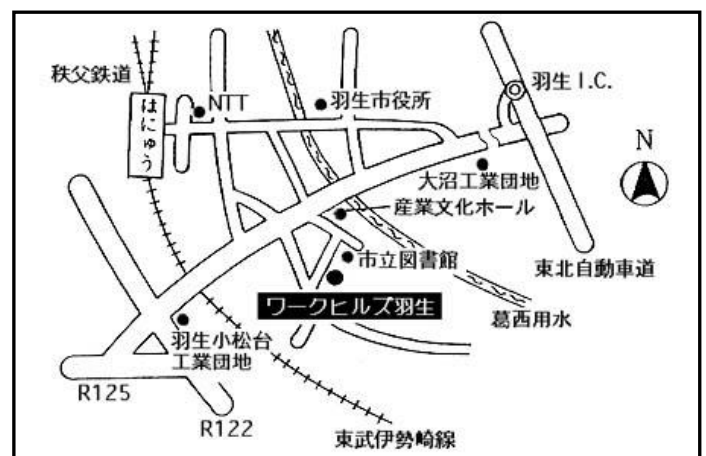

「関学」ってご存知ですか？

関東学園大学附属高等学校は、群馬県館林市の「成島駅」を最寄りとする私立高校です。埼玉から通う生徒は利根川を越えてやってきます。いま、「遠いな」とお思いになりませんでしたか？では、実際にお住まいの街から館林の本校まで、どれくらいの時間がかかるか、ご存知ですか？

1. 羽生駅→館林駅 約10分
   - 加須駅→館林駅 約20分
   - 久喜駅→館林駅 約30分
2. ※ 館林駅からスクールバスで学校まで10分

入試の不安、ありませんか？

2学期が始まり、進路について真剣に悩む時期です。1月に入れば、第1回推薦入試を皮切りに、いよいよ受験シーズン到来。9月中旬、入試まで残り4ヶ月です。入試について本気で悩む時期だから、関学では**地区別入試説明会**を設けました。入試に対する不安を本校入試担当者にぶつけて、一緒に解決しませんか？

「会場の下見も必要！」

という方に、本校で実施する学校見学会があります。

関学チャレンジ模試 9月30日(土)

受験生が志望校を絞ってくる3教科の無料の模擬試験は、まさに入学試験さながらです。

入試説明会は 10月21日(土)・11月3日(金)・11月18日(土)と3回あります。

本格的な入試まで残り2ヶ月あまりの時期に、入学試験に対する皆さんの不安や疑問を解消していきます。ぜひお越しください。

地区別入試説明会 会場案内

【加須会場】10/11(水) 市民プラザかぞ

【羽生会場】10/26(木) ワークヒルズ羽生

関東学園大学附属高等学校

TEL 0276-74-1213 FAX 0276-74-5920

Mail kangakuhigh@kanto-gakuen.ac.jp

学園 HP