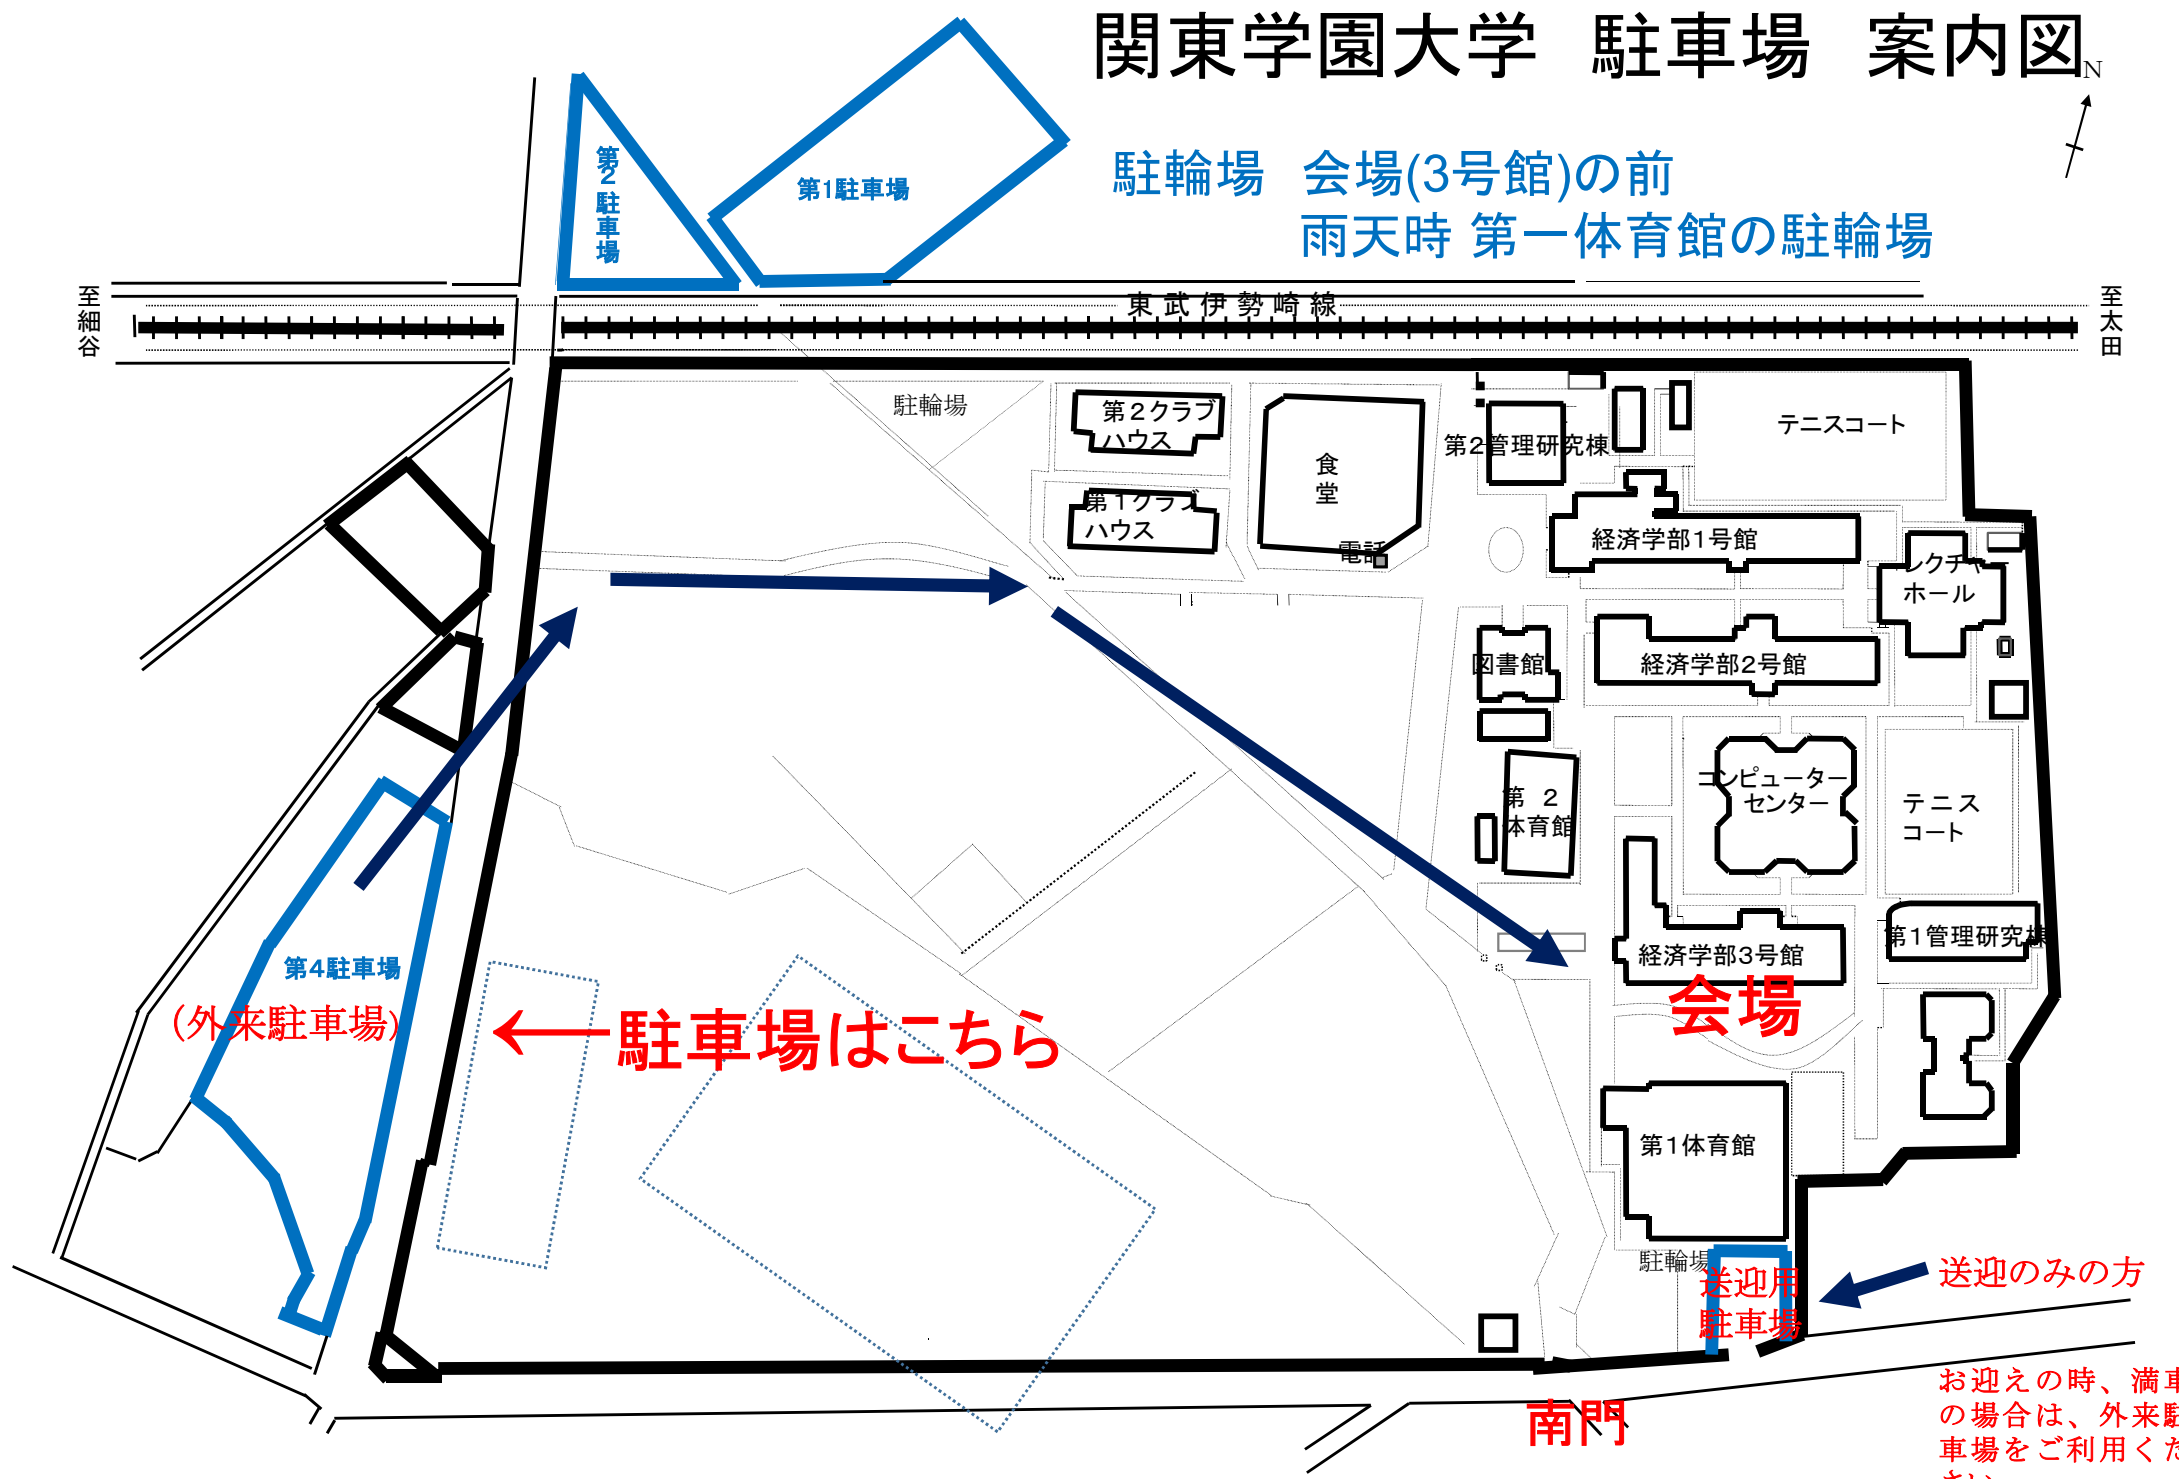

関東学園大学 駐車場 案内図

駐輪場 会場(3号館)の前
雨天時 第一体育館の駐輪場

至細谷

至太田

東武伊勢崎線

← 駐車場はこちら

会場

送迎用のみの方

送迎用
駐車場

南門

お迎えの時、満車
の場合は、外来駐
車場をご利用くだ
さい。