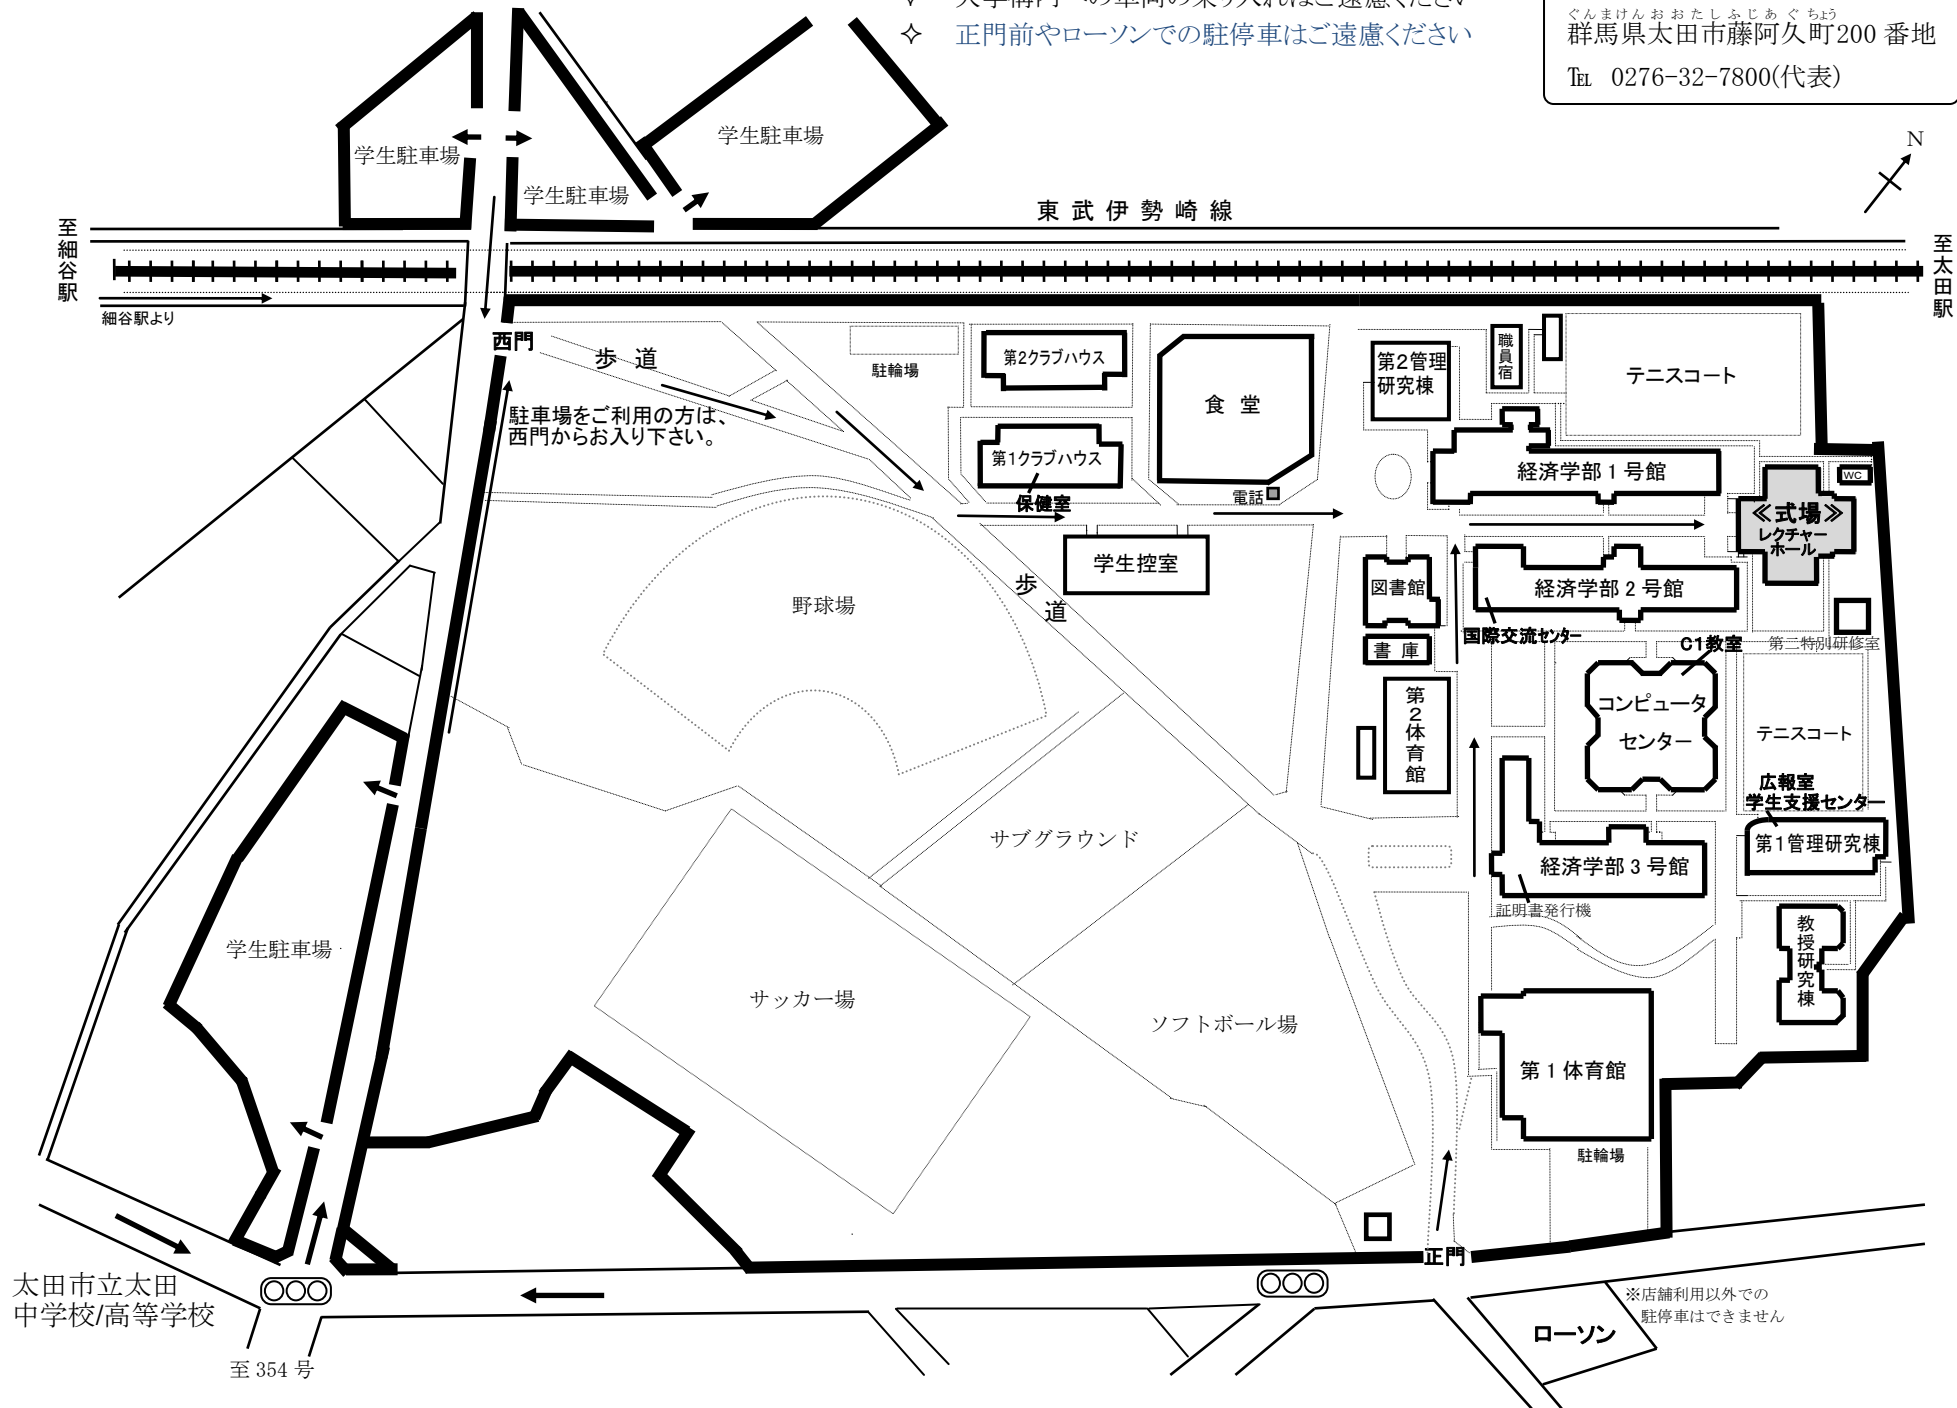

【施設案内図】

- ◇ お車でお越しの方は学生駐車場をご利用ください
- ◇ 大学構内への車両の乗り入れはご遠慮ください
- ◇ 正門前やローソンでの駐停車はご遠慮ください

関東学園大学
ぐんまけんおおたしふじあぐち
 群馬県太田市藤阿久町200番地
 TEL 0276-32-7800(代表)

※店舗利用以外での駐停車はできません