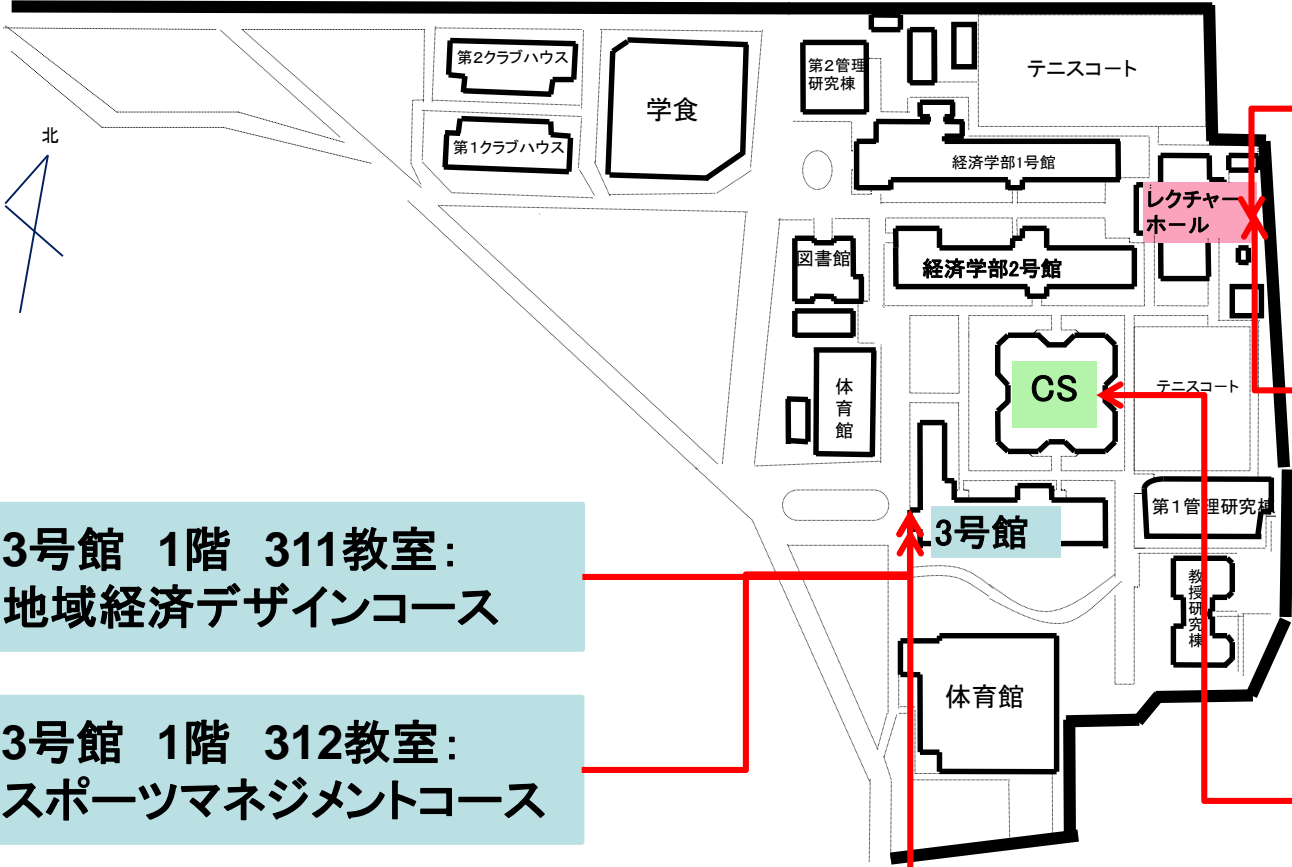

関東学園大学 1年生 コース・プログラム使用教室

東武伊勢崎線

至
細谷

至
太田

レクチャーホール
511教室:
警察・消防プログラム

レクチャーホール
512教室:
国際ビジネスコース

3号館 1階 311教室:
地域経済デザインコース

3号館 1階 312教室:
スポーツマネジメントコース

3号館 3階 338教室:
公務員プログラム

コンピューターセンター
C1教室:
経営・会計コース